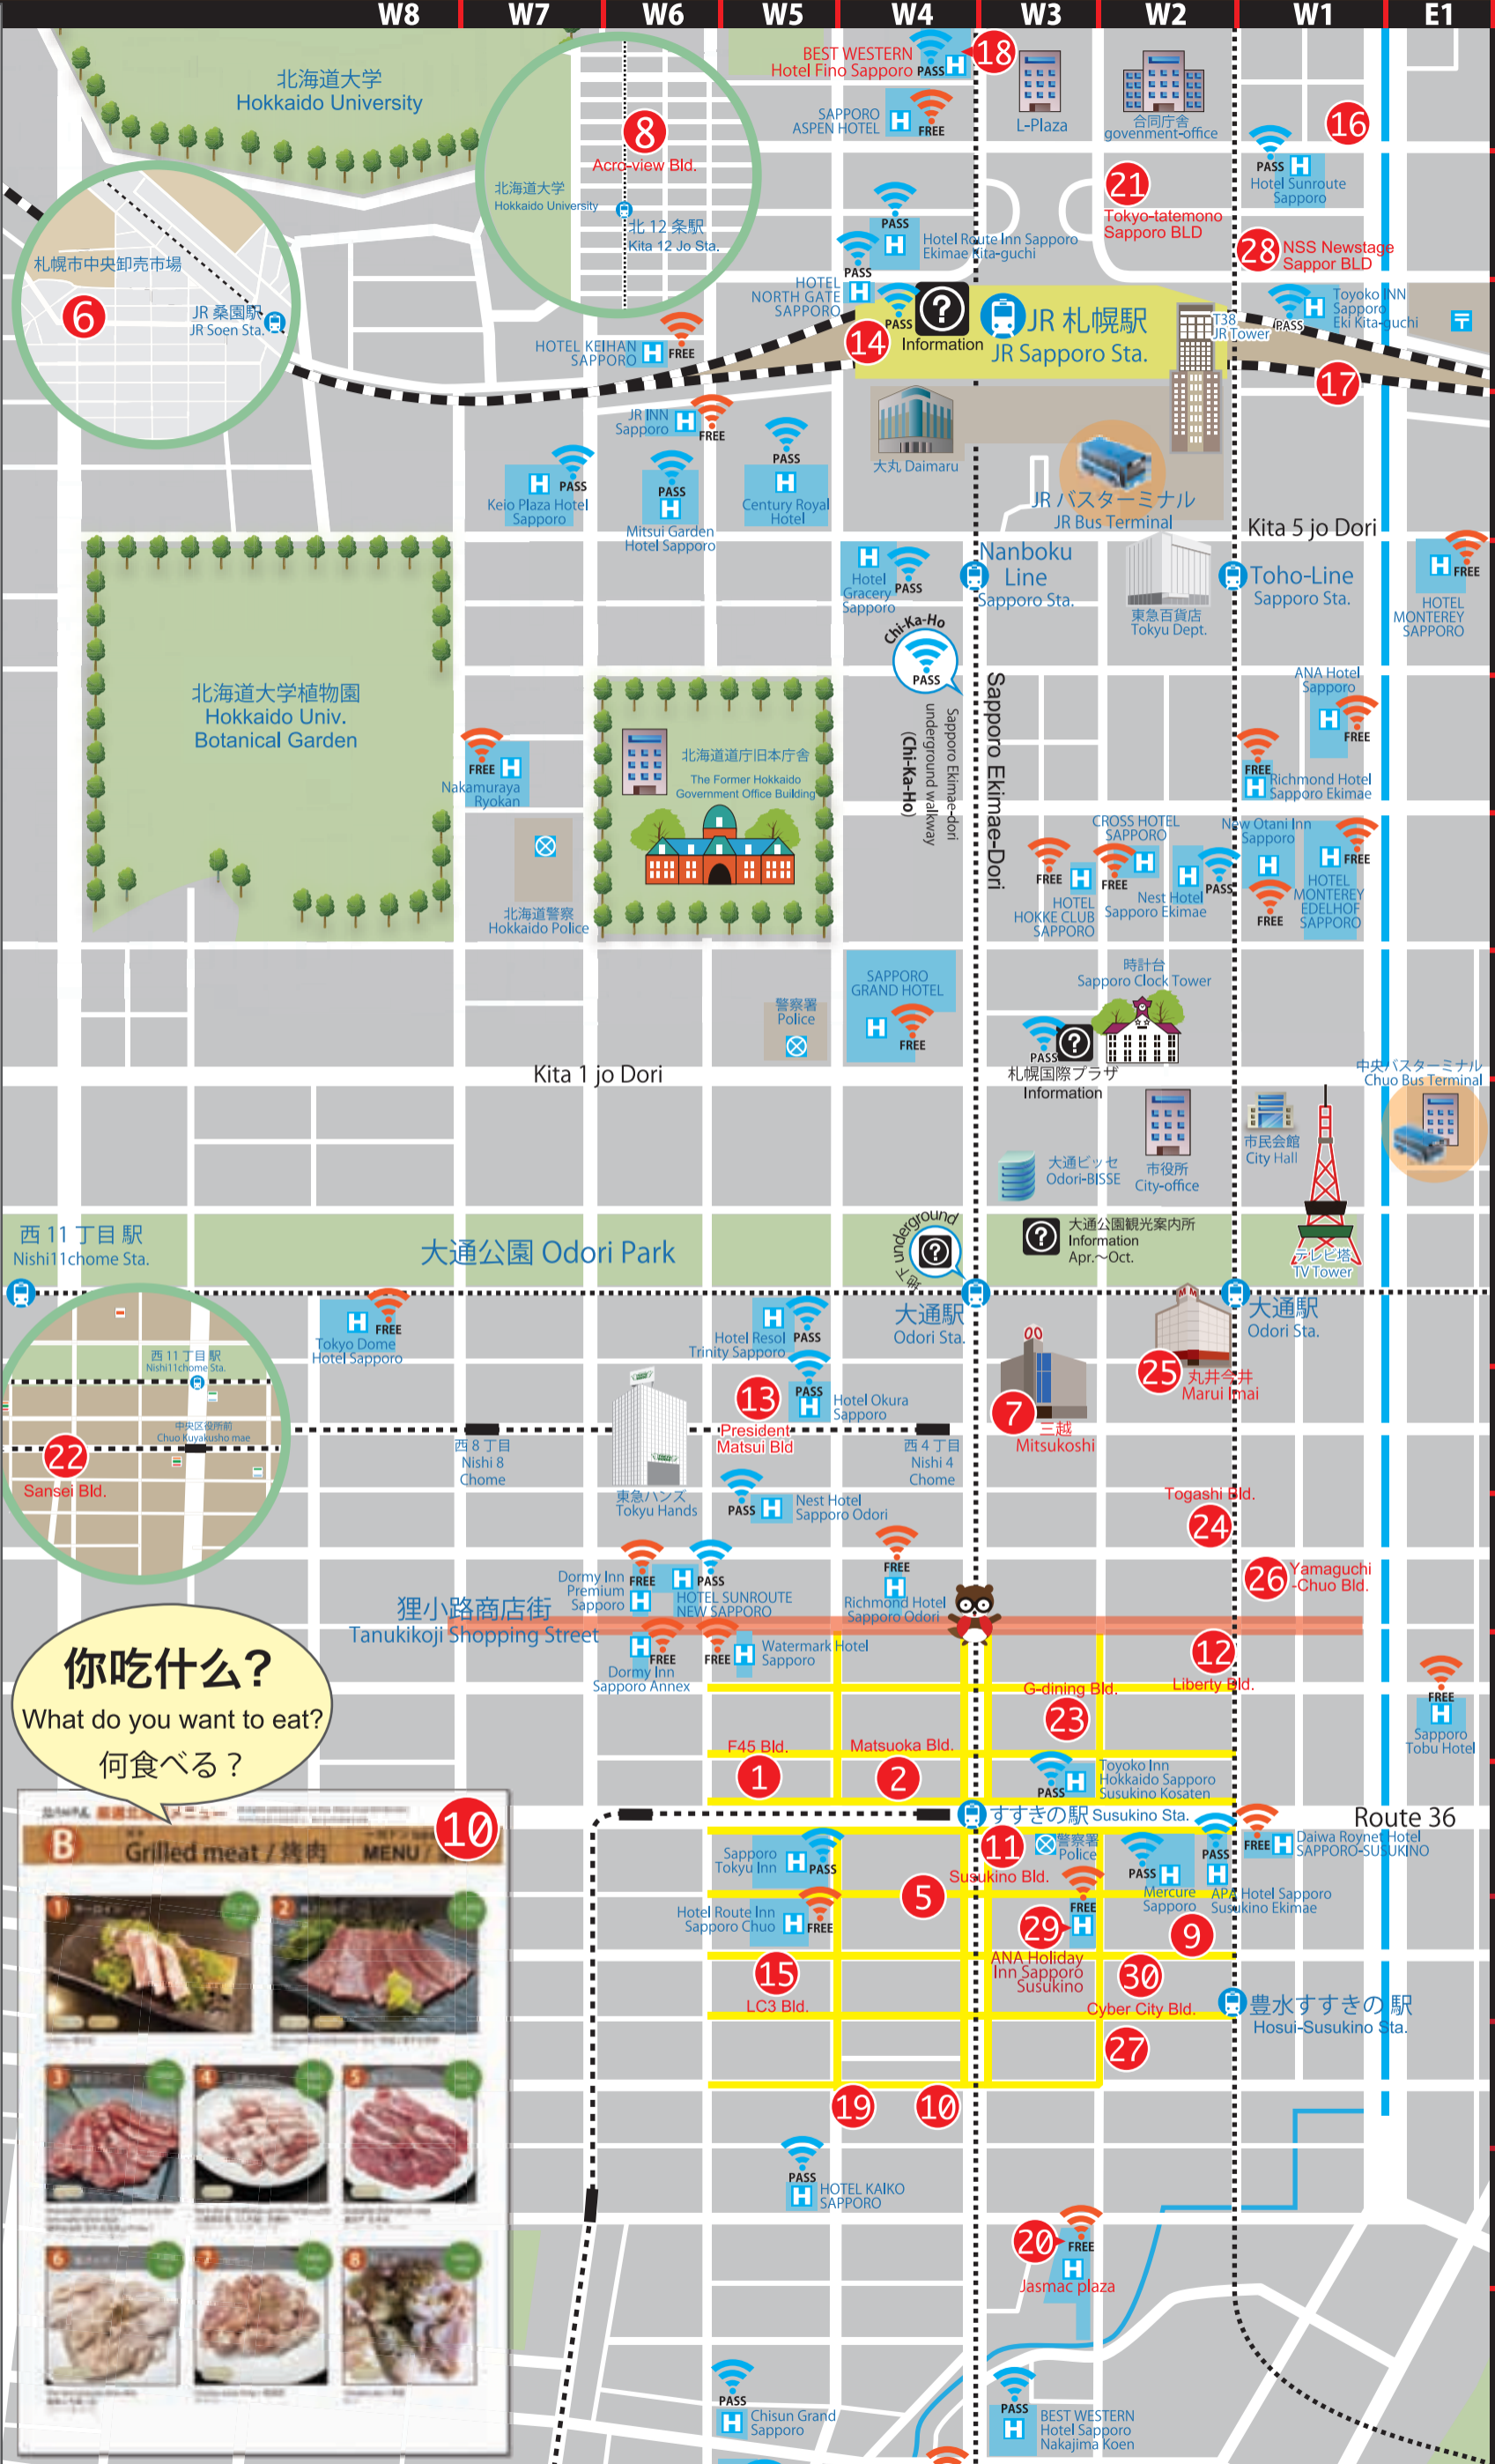

你吃什么?
What do you want to eat?
何食べる?

札幌市中心部 / Central Area of Sapporo City Sep. / 2014~Ver 6.1

北海道さっぽろ観光案内所 / 北海道札幌旅游咨询处
Hokkaido-Sapporo Tourist Information Center ☎ 011-213-5088
8:30 ~ 20:00

Sapporo Sta. Area
札 駅
Odori Park & Tanukikoji Area
大通
Susukino & Nakajima park Area
薄野